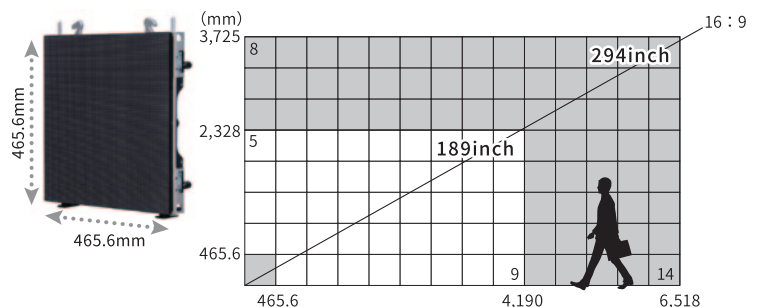

ブランドイメージを鮮明に発信

通常のTVモニターではできない縦横比率の自由な組み合わせで、アイキャッチ効果が高まります。鮮明映像は、人が行き交う場所に設置しても、ブランドイメージ・商品イメージを損なわず、店舗内の大型ディスプレイとしても最適です。

2.5mmピッチ
Unilumin UTV2.5

鮮明なシームレス大画面で強烈なインパクト！

タイルサイズ	W480 × H480 × D80mm
質量	約10kg
画素ピッチ	2.5mm
輝度	800 cd/m ²
表示画素数	横192 × 縦192 (36,864 / タイル)
コントラスト比	5,000 : 1
消費電力/タイル	100W
電源電圧	100~240V
環境条件	0~45°C 10~90%RH

40,000円/1面/1日 (税別) 日数掛率B

こちらの商品は、設置場所や、ご利用時間により、料金が異なる場合があります。別途お見積り致しますので、まずはお電話にてお問い合わせください。

2.9mmピッチ
INFILED IL-RSS-IRS2.9

高画質とコストダウンを実現する2.9mmピッチ

タイルサイズ	W465.6 × H465.6 × D78mm
質量	約8.7kg
画素ピッチ	2.91mm
輝度	1,000 cd/m ²
表示画素数	横160 × 縦160 (25,600 / タイル)
コントラスト比	-
消費電力/タイル	170W (最大)、57W (標準)
電源電圧	100~240V
環境条件	-10~45°C