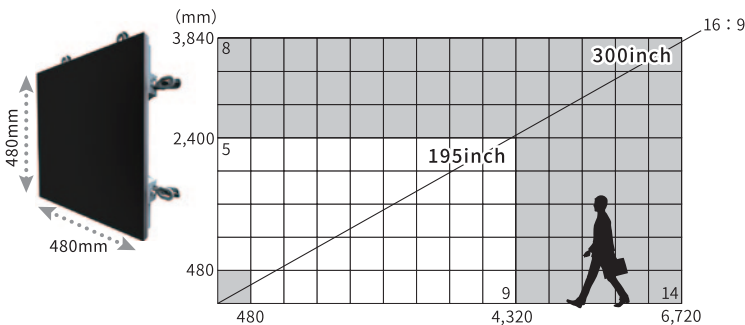

屋内の各種ステージイベントや、ショッピングモールなどにも最適です。

屋内用 2.5mmピッチ・2.9mmピッチLEDビジョン

800~
1,000
cd/m²

小さな
文字も
くつきり

至近距離から見ても、ドット感の少ない滑らかな映像表現。
屋内イベントや店舗内の大型ディスプレイに。

少ないタイルでも鮮明な映像表現

2mm台の細かなピッチにより、LEDとは思えないほどの鮮明な映像表現。小さな文字やロゴマーク等も鮮明に表示します。大画面構築だけでなく、小ロットでの使用もおすすめ。コストダウンも狙えます。

ブランドイメージを鮮明に発信

通常のTVモニターではできない縦横比率の自由な組み合わせで、アイキャッチ効果が高まります。鮮明映像は、人が行き交う場所に設置しても、ブランドイメージ・商品イメージを損なわず、店舗内の大型ディスプレイとしても最適です。

2.5mmピッチ
Unilumin UTV2.5

鮮明なシームレス大画面で強烈なインパクト！

タイルサイズ	W480 × H480 × D80mm
質量	約10kg
画素ピッチ	2.5mm
輝度	800 cd/m ²
表示画素数	横192 × 縦192 (36,864 / タイル)
コントラスト比	5,000 : 1
消費電力/タイル	100W
電源電圧	100~240V
環境条件	0~45°C 10~90%RH

40,000円/1面/1日 (税別) 日数掛率B

こちらの商品は、設置場所や、ご利用時間により、料金が異なる場合があります。別途お見積り致しますので、まずはお電話にてお問い合わせください。

2.9mmピッチ
INFILED IL-RSS-IRS2.9

高画質とコストダウンを実現する2.9mmピッチ

タイルサイズ	W465.6 × H465.6 × D78mm
質量	約8.7kg
画素ピッチ	2.91mm
輝度	1,000 cd/m ²
表示画素数	横160 × 縦160 (25,600 / タイル)
コントラスト比	-
消費電力/タイル	170W (最大)、57W (標準)
電源電圧	100~240V
環境条件	-10~45°C