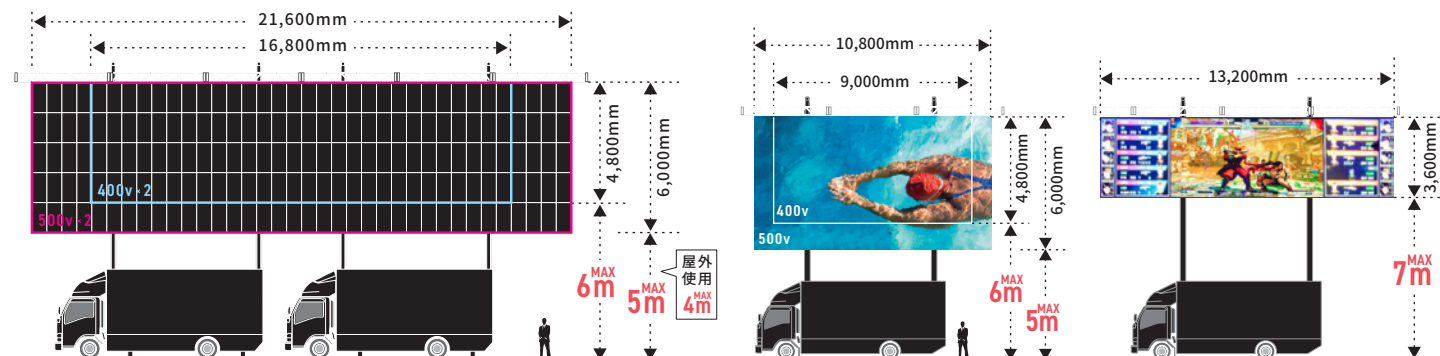

## 500インチ×2の連結で、21mの特大ワイド画面（400×2:16.8m）

施工時間の短縮、架台費用のコストダウンを図り、迫力の大画面！

## 400 or 500インチ×2 の 特大サイズLEDビジョンカー

400/500インチLED画面を、高い位置にセッティングする「BIG LIFTER」。

2台連結使用なら、16～21m（屋内MAX24m）のワイドサイズ画面をセッティングできます。

駆体や吊り元は不要。

施工時間の短縮・架台費用のコストダウンを図り、迫力の大画面を屋外イベント、パブリックビューイング、ステージのメインビジョンなどでお試しいただけます。

## 映像コンテンツに合わせた画面形状

幅13.2mのワイド画面や、縦長の大画面など、使用する場所や映像コンテンツ、プロモーションに合わせた形状を作れます。

ピクセルピッチ	・6.25mm ・9.375mm
輝度	MAX 5,000cd/m <sup>2</sup>
騒音レベル	67dB (静かな場所でも音が気にならないレベル)

※設置場所の状況により、高さ変更になる場合があります。 ※詳細についてはお電話にてお問い合わせください。設置場所やご利用時間により料金が異なります。