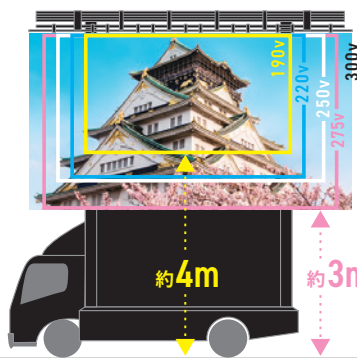

VISION MOVER
HIGH LIFTER

ビジョンムーバー・ハイリフター

LEDピッチ
6mm
9mmMAXサイズ
300vMAX300インチの大型LEDビジョンを
画面下3mの高さにセット

吊り元や駆体無しで、大型LEDビジョン

LEDメインビジョンが欲しい場所に「HIGH LIFTER」を運ぶだけで、屋外・屋内使用ともに最大300インチの大画面を作れます。
LED画面の高さと角度は微調節可能。
架台費用も掛からず、会場抑えの日数も少なくできるため、コスト削減にも繋がります。

ステージビジョンも簡単施工

▼ステージ裏

規制場所でも安全に活用

海沿い・河川敷などの安全規制のある場所でも、素早く設置・撤去できる「HIGH LIFTER」は、自衛隊の公開演習や自治体の防災訓練などにも広くご利用いただいています。

最適な画面の高さに調整

LED画面の大きさや設置場所に合わせて画面の高さを細かく調整できます。
リフト式で非常に高い位置まで上げることができ、遠くからでも視認性は抜群。
300インチ画面なら約3m、190インチ画面なら約4mの高さまでUP!
また、5,000cd/m² (MAX) の輝度で、天候や時間帯を問わず明るい映像を堪能できます。

発電機搭載 (外部電源使用可)

「HIGH LIFTER」の駐車スペースさえあれば大掛かりな足場やトラスの設置は不要。
発電機搭載で、電源が無い場所でも安心して使用できます。
また、弊社の防音設計により、音がほとんど気にならない騒音レベル60dBほどになっております。
※外部電源も使用可能

車両サイズ

長さ	6,370mm
高さ	3,490mm
車幅	2,200mm
重量	7,710kg

LED画面

ピクセルピッチ	6mmピッチLED:6.25mm 9mmピッチLED:9.375mm
輝度	MAX 5,000cd/m ²
画面サイズ	190V:4,200×2,400mm 220V:4,800×3,000mm 250V:5,400×3,000mm 275V:6,000×3,600mm 300V:6,600×3,600mm