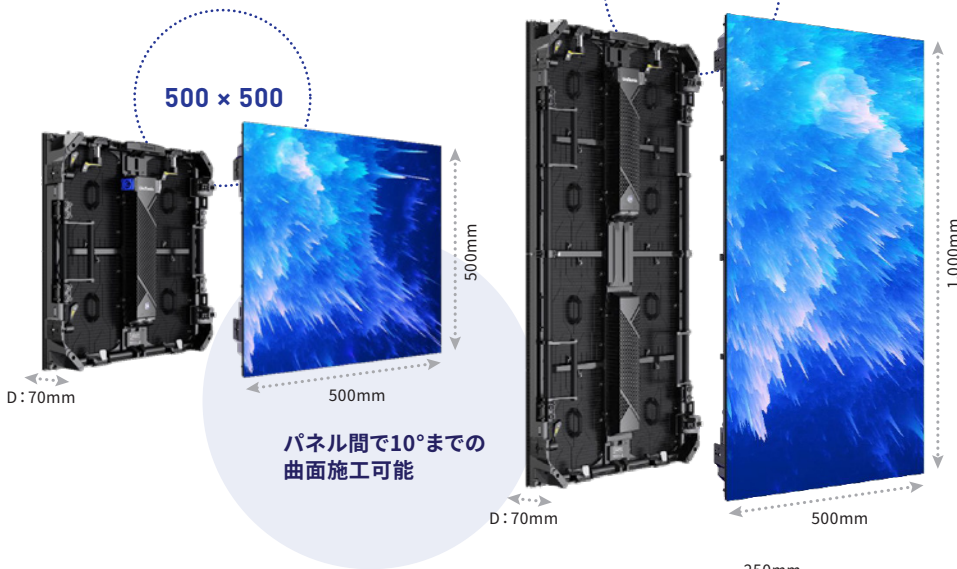

屋内・屋外用 3.9mmピッチ LEDビジョン

高リフレッシュレート・高精細LEDビジョン

屋内・屋外ともに、ブラックLED特有の深い色彩表現
高リフレッシュレート7,680Hzで、カメラ撮影もスムーズに再生

平面タイプ 屋内用 JDS-L3.9P

平面タイプ 屋外用 JDS-L3.9PO

500 × 500mm

タイルサイズ	W500 × H500 × D70mm
画素ピッチ	3.9mm
コントラスト比	5,000:1
リフレッシュレート	7,680Hz
消費電力	65W (標準)、175W (最大)
IP規格	IP65
質量	5.8kg
輝度	屋内用: 1,500cd/m ² 屋外用: 4,000 cd/m ²
表示画素数	横128 × 縦128
カーブ率	-10°~+10°
電源電圧	AC200~240V
材質	マグネシウムダイキャスト カーボンファイバー

500 × 1,000mm

タイルサイズ	W500 × H1,000 × D70mm
画素ピッチ	3.9mm
コントラスト比	5,000:1
リフレッシュレート	7,680Hz
消費電力	125W (標準)、350W (最大)
IP規格	IP65
質量	10.5kg
輝度	屋内用: 1,500cd/m ² 屋外用: 4,000 cd/m ²
表示画素数	横128 × 縦256
カーブ率	-10°~+10°
電源電圧	AC200~240V
材質	マグネシウムダイキャスト カーボンファイバー