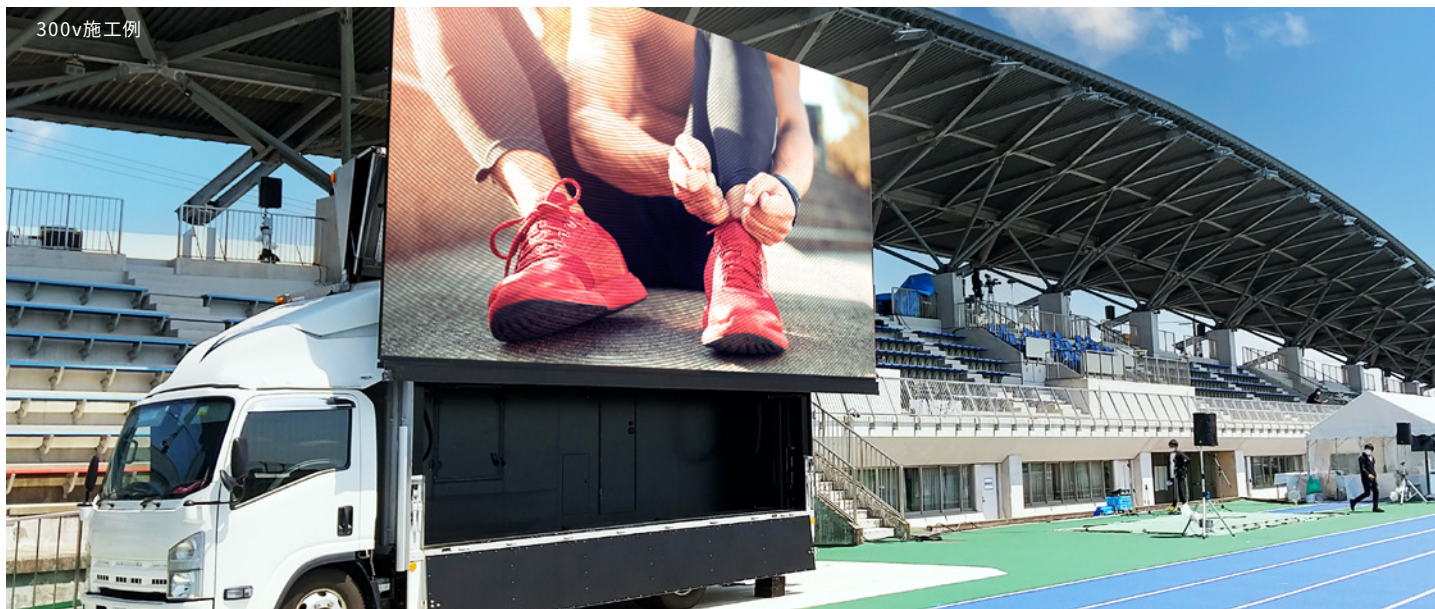

VISION MOVER
V-CHANGER

ビジョンムーバー・Vチェンジャー

LEDピッチ
6mmMAXサイズ
300v

300v施工例

画面サイズや、画面の高さを
最適な状態にチェンジ!

大型LEDビジョンを手軽に簡単に

LEDビジョンをもっと手軽に簡単にご利用できるように作られた「V-CHANGER」。

スポーツイベントや野外フェス、体育会や式典などに最適です。

「V-CHANGER」は、ステージ幅などに合わせて、【画面サイズ・高さ・角度】を自在に調整できるだけでなく、画面位置も前後に可動します。また、2台同時使用で、特大サイズのワイド大画面も作れます。

リピート率が高く、屋外イベントで多数の実績

2台同時使用も可能

発電機搭載 (外部電源使用も可)

「V-CHANGER」の駐車スペースさえあれば大掛かりな足場やトラスの設置は不要。発電機搭載で、電源が無い場所でも安心して使用できます。

また、弊社の防音設計により、音がほとんど気にならない騒音レベル60dBほどになっております。

※外部電源も使用可能

車輦サイズ

長さ	7,020~7,120mm
高さ	3,200~3,290mm
車幅	2,190~2,200mm
重量	7,430~7,490kg

LED画面

ピクセルピッチ	6.25mm
輝度	MAX 5,500cd/m ²
画面サイズ	220V:4,800×3,000mm
	250V:5,400×3,000mm
	275V:6,000×3,600mm
	300V:6,600×3,600mm