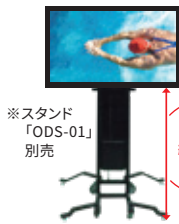

屋外専用 ディスプレイ

天候や時間帯を気にせず使える、屋外専用ディスプレイと、オリジナルディスプレイスタンド

屋外専用の高輝度ディスプレイ + ディスプレイスタンド

屋外専用2.9mm LEDディスプレイ

JDS-OD113L (2.9mmピッチLED)

セット価格 **¥400,000/1日(税別)** **¥500,000/2日(税別)**
¥600,000/3日(税別)

屋外専用 75型 液晶ディスプレイ

JDS-OD75

75v

Full HD

※スタンド「ODS-01」別売

MAX 約160cm

外形寸法	W1,786 × H1,109 × D197mm
画面寸法	W1,676 × H954mm
解像度	Full HD (1,920 × 1,080)
輝度	2,500 cd/m ²
アスペクト比	16:9
消費電力・電源電圧	850W・AC100V
本体重量	約127kg
入出力端子	HDMI×2

¥180,000/1日(税別) **¥225,000/2日(税別)**
¥270,000/3日(税別)

屋外専用 65型 液晶ディスプレイ

JDS-OD65 light

65v

4K

※スタンド「ODS-01」別売

MAX 約170cm

外形寸法	W1,503 × H878 × D115mm
画面寸法	W1,429 × H804mm
解像度	4K (3,840 × 2,160)
輝度	2,000 cd/m ²
アスペクト比	16:9
消費電力・電源電圧	540W・AC100~200V
本体重量	約60kg
入出力端子	HDMI×2、モノラル音声出力、スピーカー出力