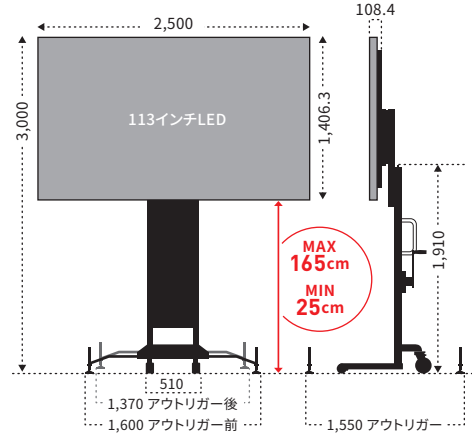

屋外専用2.9mm LEDディスプレイ

JDS-OD113L (2.9mmピッチLED)