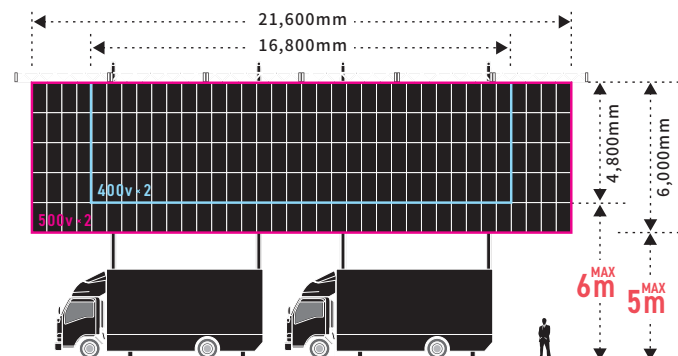

VISION MOVER
BIG LIFTER

ビジョンムーバー・ビッグリフター

LEDピッチ
6mm
9mmMAXサイズ
500v
×2

500インチ×2の連結で、21mの特大ワイド画面 (400×2:16.8m)

施工時間の短縮、架台費用のコストダウンを図り、迫力の大画面!

400 or 500インチ×2 の 特大サイズLEDビジョンカー

400/500インチLED画面を、高い位置にセッティングする「BIG LIFTER」。

2台連結使用なら、16～21m (屋内MAX24m) のワイドサイズ画面をセッティングできます。

駆体や吊り元は不要。

施工時間の短縮・架台費用のコストダウンを図り、迫力の大画面を屋外イベント、パブリックビューイング、ステージのメインビジョンなどでお試しいただけます。

映像コンテンツに合わせた画面形状

幅13.2mのワイド画面や、縦長の大画面など、使用する場所や映像コンテンツ、プロモーションに合わせた形状を作れます。

ピクセルピッチ	・6.25mm ・9.375mm
輝度	MAX 5,000cd/m ²
騒音レベル	67dB (静かな場所でも音が気にならないレベル)

※設置場所の状況により、高さ変更になる場合があります。 ※詳細についてはお電話にてお問い合わせください。設置場所やご利用時間により料金が異なります。