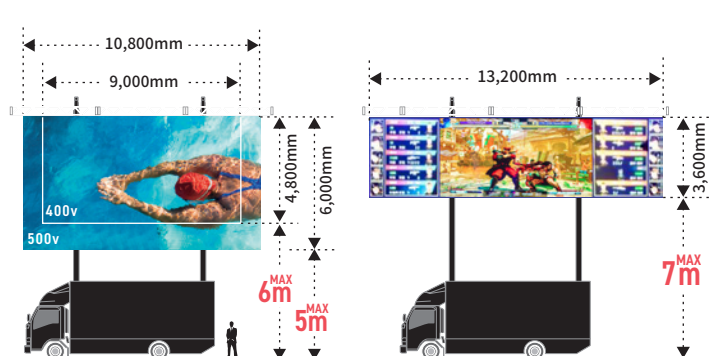

VISION MOVER
BIG LIFTER

ビジョンムーバー・ビッグリフター

LEDピッチ
6mm
9mmMAXサイズ
500v
×2

500インチ×2の連結で、21mの特大ワイド画面 (400×2:16.8m)

施工時間の短縮、架台費用のコストダウンを図り、迫力の大画面!

400 or 500インチ×2 の 特大サイズLEDビジョンカー

400/500インチLED画面を、高い位置にセッティングする「BIG LIFTER」。

2台連結使用なら、16～21m (屋内MAX24m) のワイドサイズ画面をセッティングできます。

駆体や吊り元は不要。

施工時間の短縮・架台費用のコストダウンを図り、迫力の大画面を屋外イベント、パブリックビューイング、ステージのメインビジョンなどでお試しいただけます。

映像コンテンツに合わせた画面形状

幅13.2mのワイド画面や、縦長の大画面など、使用する場所や映像コンテンツ、プロモーションに合わせた形状を作れます。

ピクセルピッチ	・6.25mm ・9.375mm
輝度	MAX 5,000cd/m ²
騒音レベル	67dB (静かな場所でも音が気にならないレベル)

※設置場所の状況により、高さ変更になる場合があります。 ※詳細についてはお電話にてお問い合わせください。設置場所やご利用時間により料金が異なります。