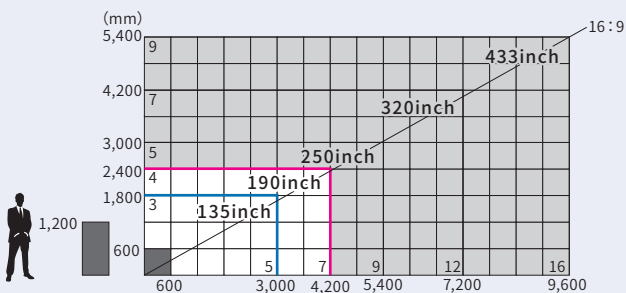

スタンド使用可能

大型ディスプレイスタンドに
スタンド立てが可能

屋内使用・アウトリガー有りの場合、7×4まで

アウトリガー無しの場合、5×3まで(屋内外)