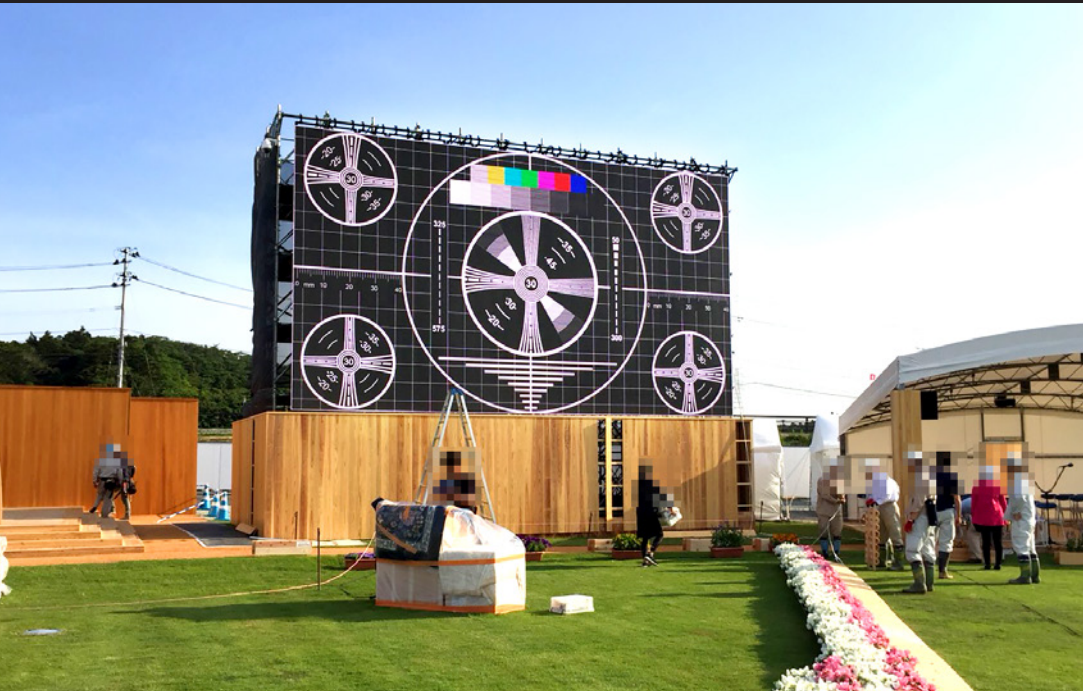

# 屋外用 6mm/9mmピッチ LEDビジョン

高輝度LEDビジョン

5,000cd/m<sup>2</sup>の高輝度で24時間明るい映像  
屋外イベントに最適です