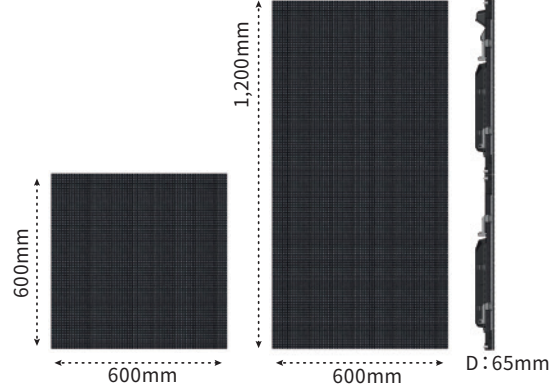

# 屋外用 6mm/9mmピッチ LEDビジョン

高輝度LEDビジョン

5,000cd/m<sup>2</sup>の高輝度で24時間明るい映像  
屋外イベントに最適です

## 平面タイプ 6.25mmピッチ WINVISION GL 6

タイルサイズ	W600 × H600 × D65mm	W600 × H1,200 × D65mm
質量	5.5kg	11kg
画素ピッチ	3.91mm	
輝度	5,000 cd/m <sup>2</sup>	
表示画素数	横96×縦96(9,216/タイル)	横96×縦192(18,432/タイル)
消費電力/タイル	200W	400W

## 平面タイプ 9.375mmピッチ WINVISION GL 9

タイルサイズ	W600 × H600 × D65mm	W600 × H1,200 × D65mm
質量	4.3kg	7.8kg
画素ピッチ	9.375mm	
輝度	5,000 cd/m <sup>2</sup>	
表示画素数	横64×縦64(4,096/タイル)	横64×縦128(8,192/タイル)
消費電力/タイル	200W	400W