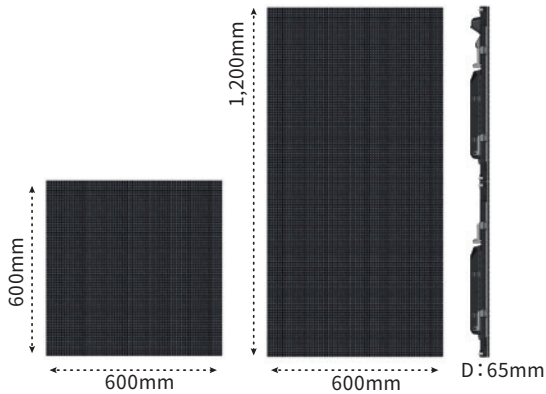

# 屋外用 6mm/9mmピッチ LEDビジョン

高輝度LEDビジョン

5,000cd/m<sup>2</sup>の高輝度で24時間明るい映像  
屋外イベントに最適です

## 平面タイプ 6.25mmピッチ WINVISION GL 6

タイルサイズ	W600 × H600 × D65mm	W600 × H1,200 × D65mm
質量	5.5kg	11kg
画素ピッチ	3.91mm	
輝度	5,000 cd/m <sup>2</sup>	
表示画素数	横96×縦96(9,216/タイル)	横96×縦192(18,432/タイル)
消費電力/タイル	200W	400W

## 平面タイプ 9.375mmピッチ WINVISION GL 9

タイルサイズ	W600 × H600 × D65mm	W600 × H1,200 × D65mm
質量	4.3kg	7.8kg
画素ピッチ	9.375mm	
輝度	5,000 cd/m <sup>2</sup>	
表示画素数	横64×縦64(4,096/タイル)	横64×縦128(8,192/タイル)
消費電力/タイル	200W	400W