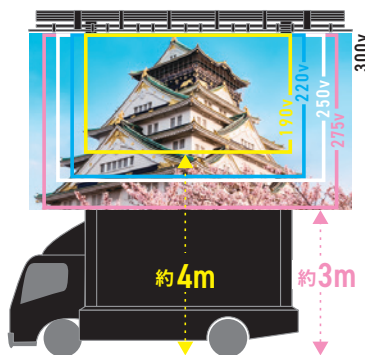

VISION MOVER HIGH LIFTER

ビジョンムーバー・ハイリフター

LEDピッチ
6mm
9mmMAXサイズ
300v

MAX300インチの大型LEDビジョンを 画面下3mの高さにセット

吊り元や駆体無しで、大型LEDビジョン

LEDメインビジョンが欲しい場所に「HIGH LIFTER」を運ぶだけで、屋外・屋内使用ともに最大300インチの大画面を作れます。
LED画面の高さと角度は微調節可能。
架台費用も掛からず、会場抑えの日数も少なくできるため、コスト削減にも繋がります。

ステージビジョンも簡単施工

▼ステージ裏

規制場所でも安全に活用

海沿い・河川敷などの安全規制のある場所でも、素早く設置・撤去できる「HIGH LIFTER」は、自衛隊の公開演習や自治体の防災訓練などにも広くご利用いただいています。

最適な画面の高さに調整

LED画面の大きさや設置場所に合わせて画面の高さを細かく調整できます。
リフト式で非常に高い位置まで上げることができ、遠くからでも視認性は抜群。
300インチ画面なら約3m、190インチ画面なら約4mの高さまでUP!
また、5,000cd/m² (MAX) の輝度で、天候や時間帯を問わず明るい映像を堪能できます。

発電機搭載 (外部電源使用も可)

「HIGH LIFTER」の駐車スペースさえあれば大掛かりな足場やトラスの設置は不要。
発電機搭載で、電源が無い場所でも安心して使用できます。
また、弊社の防音設計により、音がほとんど気にならない騒音レベル60dBほどになっております。
※外部電源も使用可能

車両サイズ

長さ	6,370mm
高さ	3,490mm
車幅	2,200mm
重量	7,710kg

LED画面

ピクセルピッチ	6mmピッチLED:6.25mm 9mmピッチLED:9.375mm
輝度	MAX 5,000cd/m ²
画面サイズ	190V:4,200×2,400mm 220V:4,800×3,000mm 250V:5,400×3,000mm 275V:6,000×3,600mm 300V:6,600×3,600mm