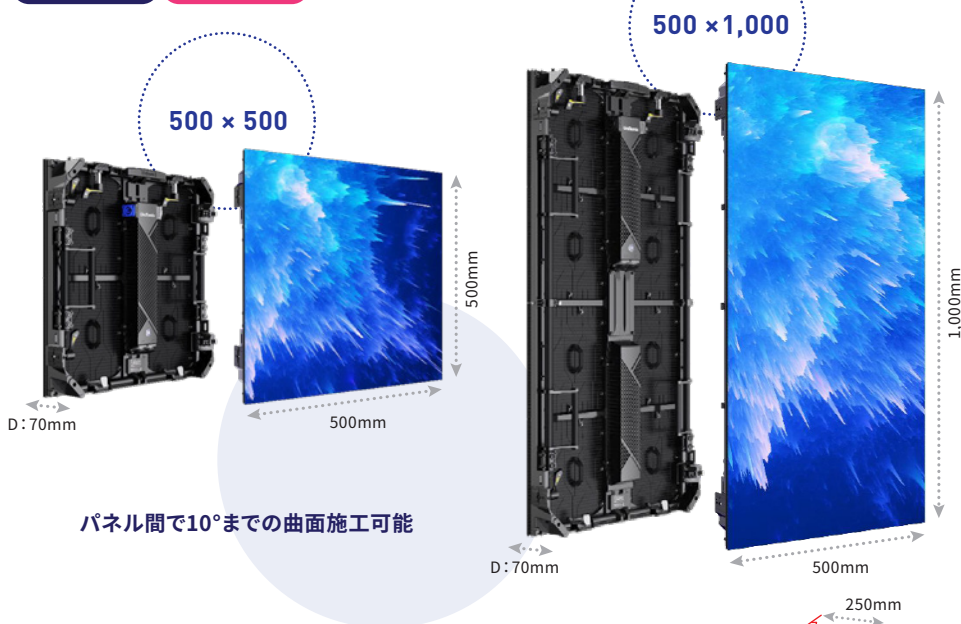

屋内・屋外用 3.9mmピッチ LEDビジョン

高リフレッシュレート・高精細LEDビジョン

屋内・屋外ともに、ブラックLED特有の深い色彩表現
高リフレッシュレート7,680Hzで、カメラ撮影もスムーズに再生

平面タイプ 屋内用 JDS-L3.9P

平面タイプ 屋外用 JDS-L3.9PO

500 × 500mm

タイルサイズ	W500 × H500 × D70mm
画素ピッチ	3.9mm
コントラスト比	5,000:1
リフレッシュレート	7,680Hz
消費電力	65W (標準)、175W (最大)
IP規格	IP65
質量	5.8kg
輝度	屋内用: 1,500cd/m ² 屋外用: 4,000 cd/m ²
表示画素数	横128 × 縦128
カーブ率	-10°~+10°
電源電圧	AC200~240V
材質	マグネシウムダイキャスト カーボンファイバー

500 × 1,000mm

タイルサイズ	W500 × H1,000 × D70mm
画素ピッチ	3.9mm
コントラスト比	5,000:1
リフレッシュレート	7,680Hz
消費電力	125W (標準)、350W (最大)
IP規格	IP65
質量	10.5kg
輝度	屋内用: 1,500cd/m ² 屋外用: 4,000 cd/m ²
表示画素数	横128 × 縦256
カーブ率	-10°~+10°
電源電圧	AC200~240V
材質	マグネシウムダイキャスト カーボンファイバー