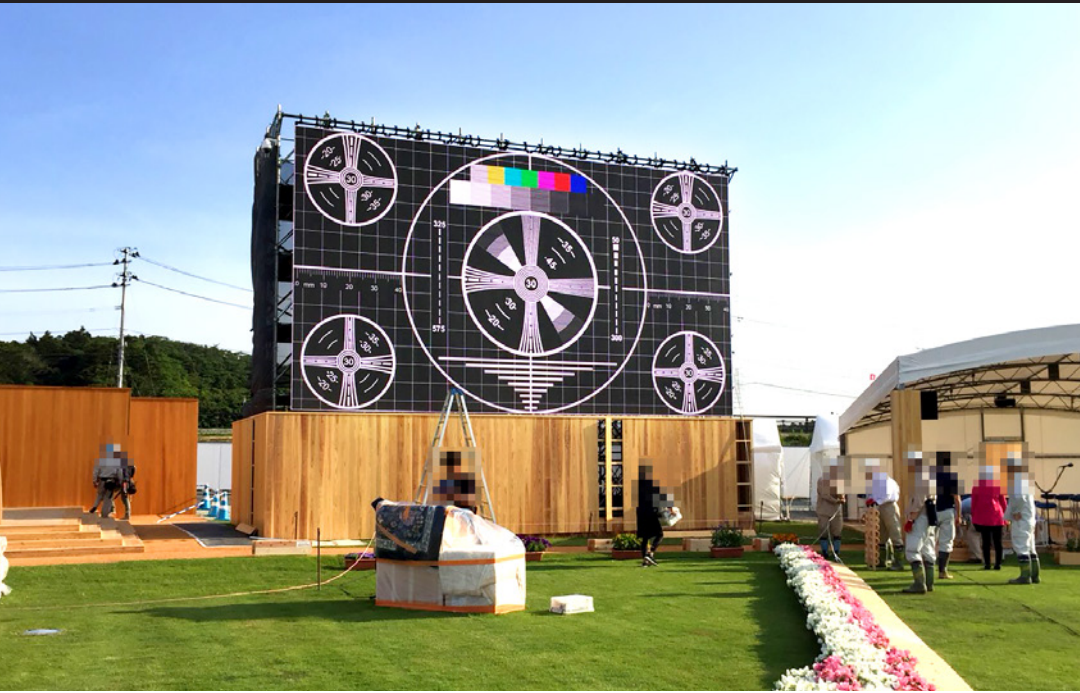

屋外用 6mm/9mmピッチ LEDビジョン

高輝度LEDビジョン

5,000cd/m²の高輝度で24時間明るい映像
屋外イベントに最適です

平面タイプ 6.25mmピッチ WINVISION GL 6

タイルサイズ	W600 × H600 × D65mm	W600 × H1,200 × D65mm
質量	5.5kg	11kg
画素ピッチ	3.91mm	
輝度	5,000 cd/m ²	
表示画素数	横96 × 縦96 (9,216 / タイル)	横96 × 縦192 (18,432 / タイル)
消費電力/タイル	200W	400W

平面タイプ 9.375mmピッチ WINVISION GL 9

タイルサイズ	W600 × H600 × D65mm	W600 × H1,200 × D65mm
質量	4.3kg	7.8kg
画素ピッチ	9.375mm	
輝度	5,000 cd/m ²	
表示画素数	横64 × 縦64 (4,096 / タイル)	横64 × 縦128 (8,192 / タイル)
消費電力/タイル	200W	400W

スタンド使用可能

大型ディスプレイスタンドに
スタンド立てが可能

屋内使用・アウトリガー有りの場合、7×4まで

アウトリガー無しの場合、5×3まで(屋内外)