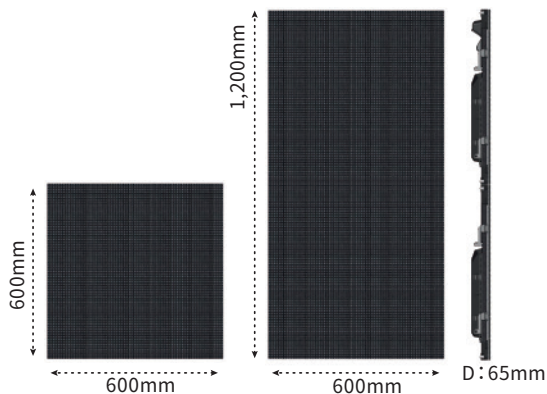

屋外用 6mm/9mmピッチ LEDビジョン

高輝度LEDビジョン

5,000cd/m²の高輝度で24時間明るい映像
屋外イベントに最適です

平面タイプ 6.25mmピッチ WINVISION GL 6

タイルサイズ	W600 × H600 × D65mm	W600 × H1,200 × D65mm
質量	5.5kg	11kg
画素ピッチ	3.91mm	
輝度	5,000 cd/m ²	
表示画素数	横96 × 縦96 (9,216 / タイル)	横96 × 縦192 (18,432 / タイル)
消費電力/タイル	200W	400W

平面タイプ 9.375mmピッチ WINVISION GL 9

タイルサイズ	W600 × H600 × D65mm	W600 × H1,200 × D65mm
質量	4.3kg	7.8kg
画素ピッチ	9.375mm	
輝度	5,000 cd/m ²	
表示画素数	横64 × 縦64 (4,096 / タイル)	横64 × 縦128 (8,192 / タイル)
消費電力/タイル	200W	400W

スタンド使用可能

大型ディスプレイスタンドに
スタンド立てが可能

屋内使用・アウトリガー有りの場合、7×4まで

アウトリガー無しの場合、5×3まで(屋内外)