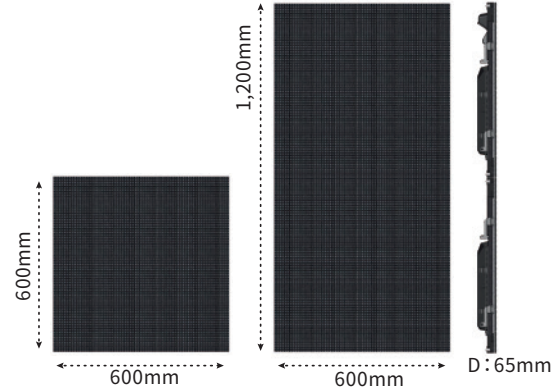

屋外用 6mm/9mmピッチ LEDビジョン

高輝度LEDビジョン

5,000cd/m²の高輝度で24時間明るい映像
屋外イベントに最適です

平面タイプ 6.25mmピッチ WINVISION GL 6

タイルサイズ	W600 × H600 × D65mm	W600 × H1,200 × D65mm
質量	5.5kg	11kg
画素ピッチ	3.91mm	
輝度	5,000 cd/m ²	
表示画素数	横96 × 縦96 (9,216 / タイル)	横96 × 縦192 (18,432 / タイル)
消費電力/タイル	200W	400W

平面タイプ 9.375mmピッチ WINVISION GL 9

タイルサイズ	W600 × H600 × D65mm	W600 × H1,200 × D65mm
質量	4.3kg	7.8kg
画素ピッチ	9.375mm	
輝度	5,000 cd/m ²	
表示画素数	横64 × 縦64 (4,096 / タイル)	横64 × 縦128 (8,192 / タイル)
消費電力/タイル	200W	400W

スタンド使用可能

大型ディスプレイスタンドに
スタンド立てが可能

屋内使用・アウトリガー有りの場合、7×4まで

アウトリガー無しの場合、5×3まで(屋内外)