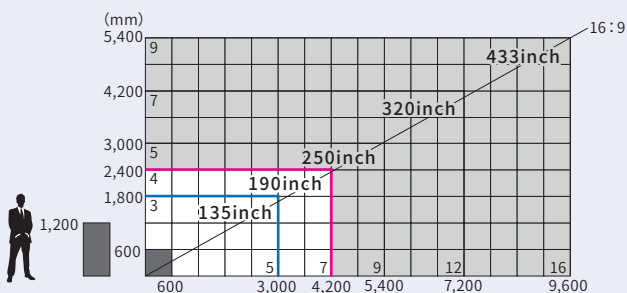

屋外用 6mm/9mmピッチ LEDビジョン

高輝度LEDビジョン

5,000cd/m²の高輝度で24時間明るい映像
屋外イベントに最適です

平面タイプ 6.25mmピッチ WINVISION GL 6

タイルサイズ	W600 × H600 × D65mm	W600 × H1,200 × D65mm
質量	5.5kg	11kg
画素ピッチ	3.91mm	
輝度	5,000 cd/m ²	
表示画素数	横96 × 縦96 (9,216 / タイル)	横96 × 縦192 (18,432 / タイル)
消費電力/タイル	200W	400W

平面タイプ 9.375mmピッチ WINVISION GL 9

タイルサイズ	W600 × H600 × D65mm	W600 × H1,200 × D65mm
質量	4.3kg	7.8kg
画素ピッチ	9.375mm	
輝度	5,000 cd/m ²	
表示画素数	横64 × 縦64 (4,096 / タイル)	横64 × 縦128 (8,192 / タイル)
消費電力/タイル	200W	400W

スタンド使用可能

大型ディスプレイスタンドに
スタンド立てが可能

屋内使用・アウトリガー有りの場合、7×4まで

アウトリガー無しの場合、5×3まで(屋内外)