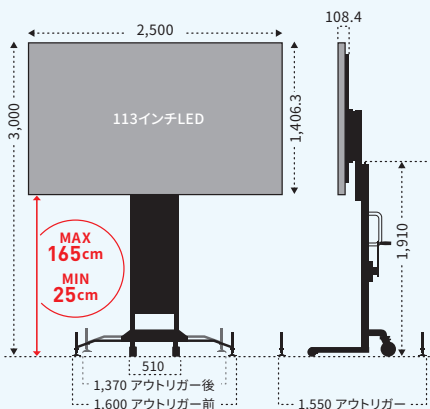

113v 2.9mmLED JDS-OD113L

画面寸法	W2,500 × H1,406.3mm
解像度	840 × 480ドット
輝度	3,000 cd/m ²
消費電力	2.5kw

屋外専用 75型 液晶ディスプレイ

75v Full HD JDS-OD75

外形寸法	W1,786 × H1,109 × D197mm
画面寸法	W1,676 × H954mm
解像度	Full HD (1,920 × 1,080)
輝度	2,500 cd/m ²
アスペクト比	16:9
消費電力・電源電圧	850W・AC100V
本体重量	約127kg
入出力端子	HDMI×2

屋外専用 65型 液晶ディスプレイ

65v 4K JDS-OD65

外形寸法	W1,630 × H1,020 × D210mm
画面寸法	W1,435 × H810mm
解像度	4K
輝度	2,500 cd/m ²
アスペクト比	16:9
消費電力・電源電圧	450W・AC100V
本体重量	約140kg
入出力端子	HDMI×2

屋外専用 47型 液晶ディスプレイ

47v Full HD TH-47LFX60J

外形寸法	W1,162 × H706 × D216mm
画面寸法	W1,039 × H584mm
解像度	Full HD (1,920 × 1,080)
輝度	2,000 cd/m ²
アスペクト比	16:9
消費電力・電源電圧	370W・AC100V
本体重量	約47kg
入出力端子	HDMI, DVI-D, D-Sub15P, ミニステレオ

屋外専用 32型 液晶ディスプレイ

32v Full HD JDS-OD32

外形寸法	W792 × H506 × D185mm
画面寸法	W698 × H393mm
解像度	Full HD (1,920 × 1,080)
輝度	3,000 cd/m ²
アスペクト比	16:9
消費電力・電源電圧	130W・AC100V
本体重量	約25kg
入出力端子	HDMI×2, DP

※詳細についてはお電話にてお問い合わせください。設置場所やご利用時間により料金が異なります。