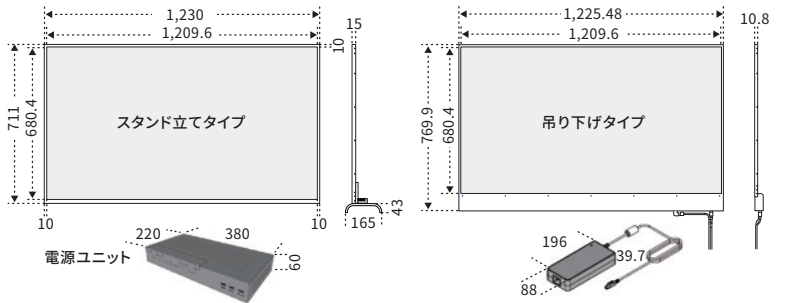

### 55型 曲面 有機ELディスプレイ

55v Full HD C-OLED55

曲面自在

外形寸法	W1,224.5 × H697.8mm
画面寸法	W1,209.6 × H680.4mm
輝度	400cd/m <sup>2</sup>
解像度	1,920 × 1,080 px
電源電圧	AC100~240V
消費電力	200W
質量	11kg(本体)
入出力端子	HDMI, Display port

### 55型 透過型 有機ELディスプレイ

55v Full HD T-OLED55

高い透明度

	スタンド立てタイプ	吊り下げタイプ
外形寸法	W1,230 × H711 × D70mm	W1,225.48 × H769.9 × D10.8mm
画面寸法	W1,209.6 × H680.4mm	W1,209.6 × H680.4mm
輝度	400cd/m <sup>2</sup>	400cd/m <sup>2</sup>
解像度	1,920 × 1,080 px	1,920 × 1,080 px
電源電圧	AC100~240V	AC100~240V
消費電力	200W	200W
質量	19kg(本体)	5.5kg(本体)
入出力端子	HDMI, Display port	HDMI, Display port