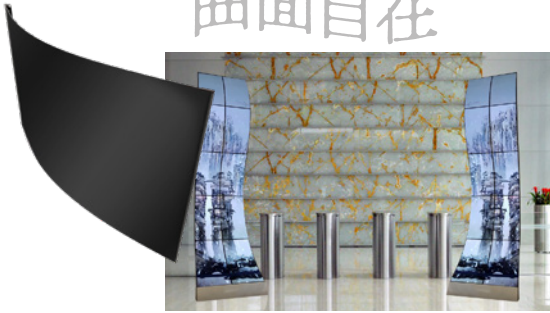

## アイキャッチ効果の高い特殊形状・特殊仕様

自由で個性的な映像空間を演出する、オリジナルディスプレイ

### 55型 曲面 有機ELディスプレイ

55v Full HD C-OLED55

曲面自在

外形寸法	W1,224.5 × H697.8mm
画面寸法	W1,209.6 × H680.4mm
輝度	400cd/m <sup>2</sup>
解像度	1,920 × 1,080 px
電源電圧	AC100~240V
消費電力	200W
質量	11kg(本体)
入出力端子	HDMI, Display port