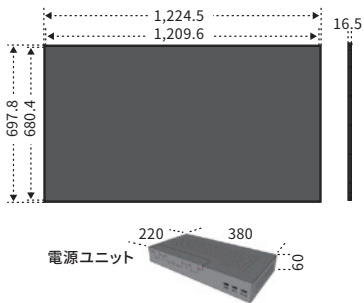

## アイキャッチ効果の高い特殊形状・特殊仕様

自由で個性的な映像空間を演出する、オリジナルディスプレイ

### 55型 曲面 有機ELディスプレイ

55v Full HD C-OLED55

曲面自在

外形寸法	W1,224.5 × H697.8mm
画面寸法	W1,209.6 × H680.4mm
輝度	400cd/m <sup>2</sup>
解像度	1,920 × 1,080 px
電源電圧	AC100~240V
消費電力	200W
質量	11kg(本体)
入出力端子	HDMI, Display port

### 55型 透過型 有機ELディスプレイ

55v Full HD T-OLED55

高い透明度

	スタンド立てタイプ	吊り下げタイプ
外形寸法	W1,230 × H711 × D70mm	W1,225.48 × H769.9 × D10.8mm
画面寸法	W1,209.6 × H680.4mm	W1,209.6 × H680.4mm
輝度	400cd/m <sup>2</sup>	400cd/m <sup>2</sup>
解像度	1,920 × 1,080 px	1,920 × 1,080 px
電源電圧	AC100~240V	AC100~240V
消費電力	200W	200W
質量	19kg(本体)	5.5kg(本体)
入出力端子	HDMI, Display port	HDMI, Display port