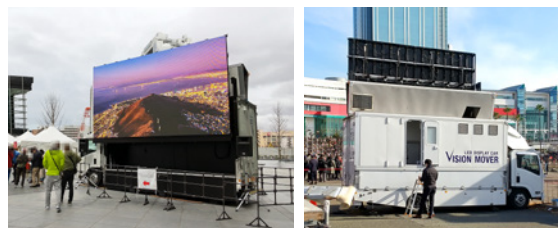

VISION MOVER
V-CHANGER

ビジョンムーバー・Vチェンジャー

LEDピッチ
6mmMAXサイズ
300v

300v施工例

画面サイズや、画面の高さを
最適な状態にチェンジ!

大型LEDビジョンを手軽に簡単に

LEDビジョンをもっと手軽に簡単にご利用できるように作られた「V-CHANGER」。

スポーツイベントや野外フェス、体育会や式典などに最適です。

「V-CHANGER」は、ステージ幅などに合わせて、【画面サイズ・高さ・角度】を自在に調整できるだけでなく、画面位置も前後に可動します。また、2台同時使用で、特大サイズのワイド大画面も作れます。

リピート率が高く、屋外イベントで多数の実績

2台同時使用も可能

発電機搭載 (外部電源使用も可)

「V-CHANGER」の駐車スペースさえあれば大掛かりな足場やトラスの設置は不要。発電機搭載で、電源が無い場所でも安心して使用できます。

また、弊社の防音設計により、音がほとんど気にならない騒音レベル60dBほどになっております。

※外部電源も使用可能

車輦サイズ

長さ	7,020~7,120mm
高さ	3,200~3,290mm
車幅	2,190~2,200mm
重量	7,430~7,490kg

LED画面

ピクセルピッチ	6.25mm
輝度	MAX 5,500cd/m ²
画面サイズ	220V:4,800×3,000mm 250V:5,400×3,000mm 275V:6,000×3,600mm 300V:6,600×3,600mm