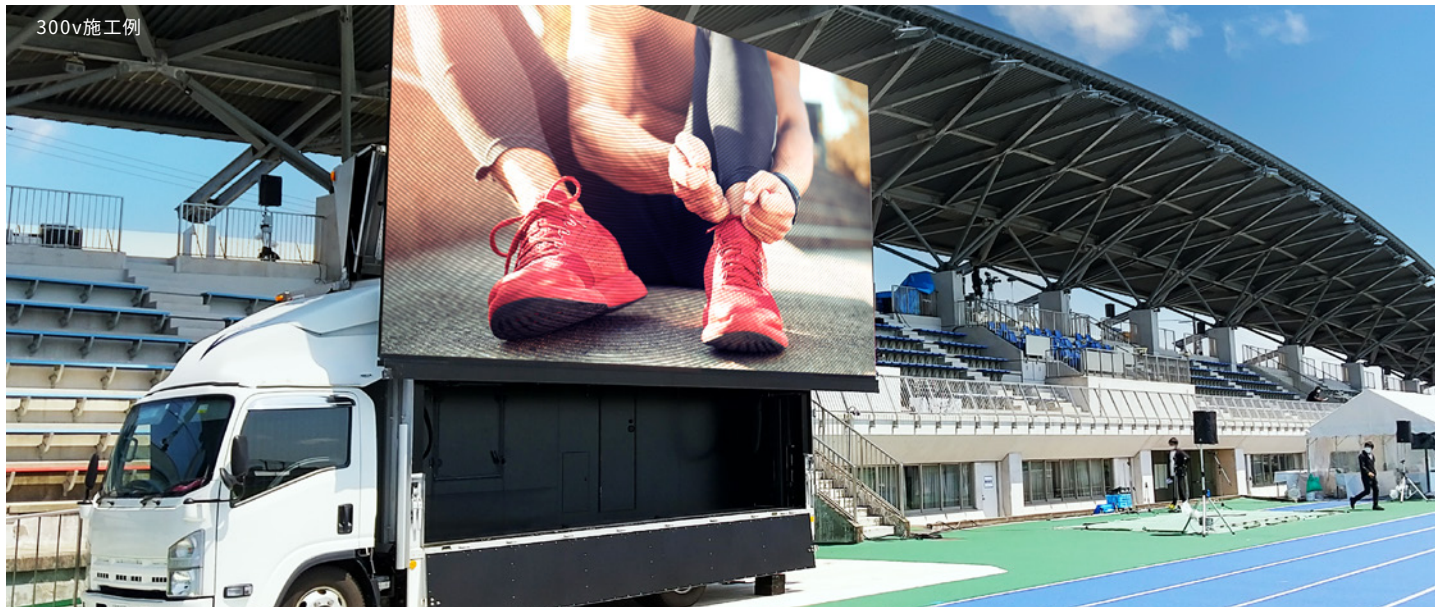

VISION MOVER
V-CHANGER

ビジョンムーバー・Vチェンジャー

LEDピッチ
6mmMAXサイズ
300v

300v施工例

画面サイズや、画面の高さを
最適な状態にチェンジ!

大型LEDビジョンを手軽に簡単に

LEDビジョンをもっと手軽に簡単にご利用できるように作られた「V-CHANGER」。

スポーツイベントや野外フェス、体育会や式典などに最適です。

「V-CHANGER」は、ステージ幅などに合わせて、【画面サイズ・高さ・角度】を自在に調整できるだけでなく、画面位置も前後に可動します。また、2台同時使用で、特大サイズのワイド大画面も作れます。

リピート率が高く、屋外イベントで多数の実績

2台同時使用も可能

発電機搭載 (外部電源使用も可)

「V-CHANGER」の駐車スペースさえあれば大掛かりな足場やトラスの設置は不要。発電機搭載で、電源が無い場所でも安心して使用できます。

また、弊社の防音設計により、音がほとんど気にならない騒音レベル60dBほどになっております。

※外部電源も使用可能

車輦サイズ

長さ	7,020~7,120mm
高さ	3,200~3,290mm
車幅	2,190~2,200mm
重量	7,430~7,490kg

LED画面

ピクセルピッチ	6.25mm
輝度	MAX 5,500cd/m ²
画面サイズ	220V:4,800×3,000mm 250V:5,400×3,000mm 275V:6,000×3,600mm 300V:6,600×3,600mm