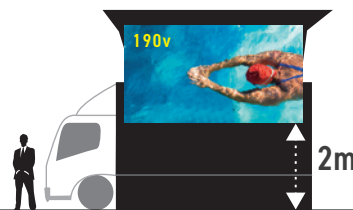

VISION MOVER V-COMPACT

ビジョンムーバー・Vコンパクト

LEDピッチ
6mm

MAXサイズ
190v

190インチLED搭載の コンパクトビジョンカー

雨天使用可能な高輝度LEDビジョンカー

6,500cd/m²の高輝度LEDで、明るい映像を安定して映し出す「V-COMPACT」。マラソン大会などの長時間イベントも、天候や時間帯を気にせず使えます。

コンパクトタイプで、高さ制限のある場所や狭い場所にも設置可能。

車輛サイズ

長さ	6,480~6,510mm
高さ	3,160~3,190mm
車幅	2,200mm
重量	6,780~6,785kg

LED画面

ピクセルピッチ	6.25mm
輝度	MAX 6,500cd/m ²
画面サイズ	190V: 4,000×2,500mm