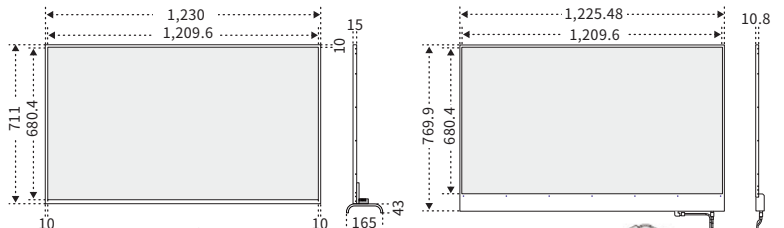

外形寸法	W1,224.5 × H697.8mm
画面寸法	W1,209.6 × H680.4mm
輝度	400cd/m ²
解像度	1,920 × 1,080 px
電源電圧	AC100~240V
消費電力	200W
質量	11kg (本体)
入出力端子	HDMI, Display port

¥100,000/1日 (税別) ¥125,000/2日 (税別)
¥150,000/3日 (税別)

55型 透過型 有機ELディスプレイ

T-OLED55

55v

Full HD

	スタンド立てタイプ	吊り下げタイプ
外形寸法	W1,230 × H711 × D70mm	W1,225.48 × H769.9 × D10.8mm
画面寸法	W1,209.6 × H680.4mm	W1,209.6 × H680.4mm
輝度	400cd/m ²	400cd/m ²
解像度	1,920 × 1,080 px	1,920 × 1,080 px
電源電圧	AC100~240V	AC100~240V
消費電力	200W	200W
質量	19kg (本体)	5.5kg (本体)
入出力端子	HDMI, Display port	HDMI, Display port