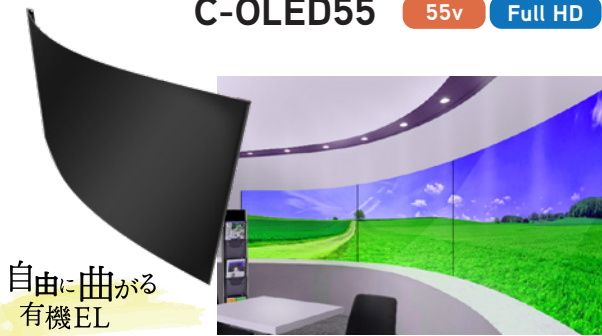

特殊ディスプレイ

曲面や透過型の有機ELなど、アイレスオリジナルの特殊ディスプレイ

長期レンタルにも
対応します

アイキャッチ効果の高い特殊形状・特殊仕様 自由で個性的な映像空間を演出する、オリジナルディスプレイ

55型 曲面 有機ELディスプレイ

C-OLED55

55v

Full HD

外形寸法	W1,224.5 × H697.8mm
画面寸法	W1,209.6 × H680.4mm
輝度	400cd/m ²
解像度	1,920 × 1,080 px
電源電圧	AC100~240V
消費電力	200W
質量	11kg (本体)
入出力端子	HDMI, Display port

¥100,000/1日 (税別) ¥125,000/2日 (税別)
¥150,000/3日 (税別)

55型 透過型 有機ELディスプレイ

T-OLED55

55v

Full HD

	スタンド立てタイプ	吊り下げタイプ
外形寸法	W1,230 × H711 × D70mm	W1,225.48 × H769.9 × D10.8mm
画面寸法	W1,209.6 × H680.4mm	W1,209.6 × H680.4mm
輝度	400cd/m ²	400cd/m ²
解像度	1,920 × 1,080 px	1,920 × 1,080 px
電源電圧	AC100~240V	AC100~240V
消費電力	200W	200W
質量	19kg (本体)	5.5kg (本体)
入出力端子	HDMI, Display port	HDMI, Display port