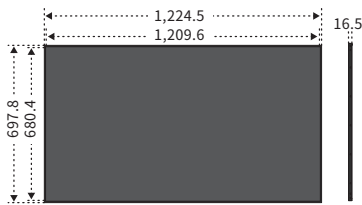

外形寸法	W1,224.5 × H697.8mm
画面寸法	W1,209.6 × H680.4mm
輝度	400cd/m ²
解像度	1,920 × 1,080 px
電源電圧	AC100~240V
消費電力	200W
質量	11kg (本体)
入出力端子	HDMI, Display port

¥100,000/1日 (税別) ¥125,000/2日 (税別)
¥150,000/3日 (税別)

55型 透過型 有機ELディスプレイ

T-OLED55

55v

Full HD

	スタンド立てタイプ	吊り下げタイプ
外形寸法	W1,230 × H711 × D70mm	W1,225.48 × H769.9 × D10.8mm
画面寸法	W1,209.6 × H680.4mm	W1,209.6 × H680.4mm
輝度	400cd/m ²	400cd/m ²
解像度	1,920 × 1,080 px	1,920 × 1,080 px
電源電圧	AC100~240V	AC100~240V
消費電力	200W	200W
質量	19kg (本体)	5.5kg (本体)
入出力端子	HDMI, Display port	HDMI, Display port