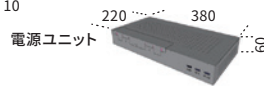

外形寸法	W1,224.5 × H697.8mm
画面寸法	W1,209.6 × H680.4mm
輝度	400cd/m ²
解像度	1,920 × 1,080 px
電源電圧	AC100~240V
消費電力	200W
質量	11kg (本体)
入出力端子	HDMI, Display port

¥100,000/1日 (税別) ¥125,000/2日 (税別)
¥150,000/3日 (税別)

55型 透過型 有機ELディスプレイ

T-OLED55

55v

Full HD

	スタンド立てタイプ	吊り下げタイプ
外形寸法	W1,230 × H711 × D70mm	W1,225.48 × H769.9 × D10.8mm
画面寸法	W1,209.6 × H680.4mm	W1,209.6 × H680.4mm
輝度	400cd/m ²	400cd/m ²
解像度	1,920 × 1,080 px	1,920 × 1,080 px
電源電圧	AC100~240V	AC100~240V
消費電力	200W	200W
質量	19kg (本体)	5.5kg (本体)
入出力端子	HDMI, Display port	HDMI, Display port