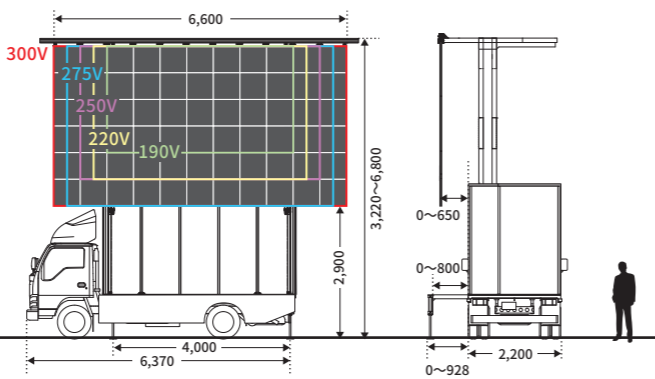

01 Vision Mover BIG LIFTER ビジョンムーバー・ビッグリフター

車輦サイズ		画面サイズ		画面下の高さ
長さ	8,380mm	500V	10,800×6,000mm	MAX 5,000mm
高さ	3,750mm	400V	9,000×4,800mm	MAX 6,000mm
車幅	2,480mm	wide	13,200×3,600mm	MAX 7,000mm
重量	14,265kg	500V×2	21,600×6,000mm	MAX 5,000mm
		400V×2	16,800×4,800mm	MAX 6,000mm

02 Vision Mover HIGH LIFTER ビジョンムーバー・ハイリフター

車輦サイズ		画面サイズ		画面下の高さ
長さ	6,370mm	300V	6,600×3,600mm	MAX 2,900mm
高さ	3,490mm	275V	6,000×3,600mm	MAX 2,900mm
車幅	2,200mm	250V	5,400×3,000mm	MAX 3,500mm
重量	7,710kg	220V	4,800×3,000mm	MAX 3,500mm
		190V	4,200×2,400mm	MAX 4,100mm

03 Vision Mover V-CHANGER ビジョンムーバー・Vチェンジャー

車輦サイズ		画面サイズ		画面下の高さ
長さ	7,020~7,120mm	300V	6,600×3,600mm	1,435~ 3,355mm
高さ	3,200~3,290mm	275V	6,000×3,600mm	
車幅	2,190~2,200mm	250V	5,400×3,000mm	
重量	7,430~7,490kg	220V	4,800×3,000mm	

04 Vision Mover V-COMPACT ビジョンムーバー・Vコンパクト

車輦サイズ		画面サイズ		画面下の高さ
長さ	6,480~6,510mm	190V	4,000×2,500mm	約2,000mm
高さ	3,160~3,190mm			
車幅	2,200mm			
重量	6,780~6,785kg			

大型LEDビジョンカー ビジョンムーバー シリーズ

LED DISPLAY CAR
VISION
MOVER