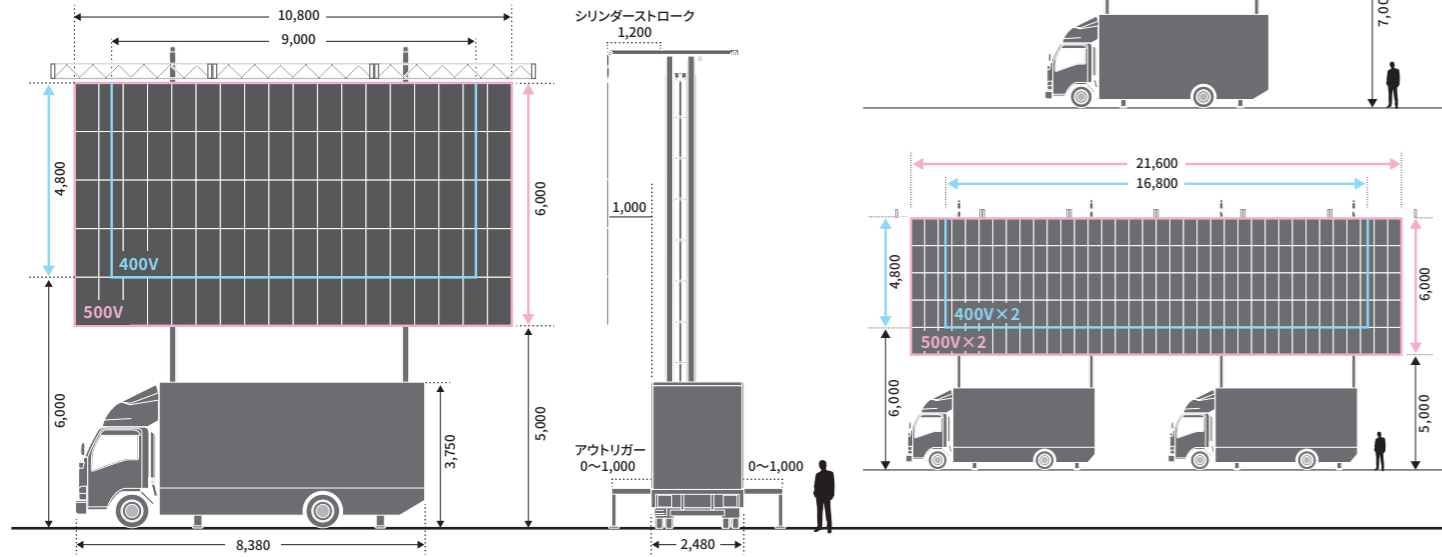

01 Vision Mover BIG LIFTER ビジョンムーバー・ビッグリフター

車輦サイズ		画面サイズ		画面下の高さ
長さ	8,380mm	500V	10,800×6,000mm	MAX 5,000mm
高さ	3,750mm	400V	9,000×4,800mm	MAX 6,000mm
車幅	2,480mm	wide	13,200×3,600mm	MAX 7,000mm
重量	14,265kg	500V×2	21,600×6,000mm	MAX 5,000mm
		400V×2	16,800×4,800mm	MAX 6,000mm

02 Vision Mover HIGH LIFTER ビジョンムーバー・ハイリフター

車輦サイズ		画面サイズ		画面下の高さ
長さ	6,370mm	300V	6,600×3,600mm	MAX 2,900mm
高さ	3,490mm	275V	6,000×3,600mm	MAX 2,900mm
車幅	2,200mm	250V	5,400×3,000mm	MAX 3,500mm
重量	7,710kg	220V	4,800×3,000mm	MAX 3,500mm
		190V	4,200×2,400mm	MAX 4,100mm

03 Vision Mover V-CHANGER ビジョンムーバー・Vチェンジャー

車輦サイズ		画面サイズ		画面下の高さ
長さ	7,020~7,120mm	300V	6,600×3,600mm	1,435~ 3,355mm
高さ	3,200~3,290mm	275V	6,000×3,600mm	
車幅	2,190~2,200mm	250V	5,400×3,000mm	
重量	7,430~7,490kg	220V	4,800×3,000mm	

04 Vision Mover V-COMPACT ビジョンムーバー・Vコンパクト

車輦サイズ		画面サイズ		画面下の高さ
長さ	6,480~6,510mm	190V	4,000×2,500mm	約2,000mm
高さ	3,160~3,190mm			
車幅	2,200mm			
重量	6,780~6,785kg			

大型LEDビジョンカー ビジョンムーバー シリーズ

LED DISPLAY CAR
VISION
MOVER