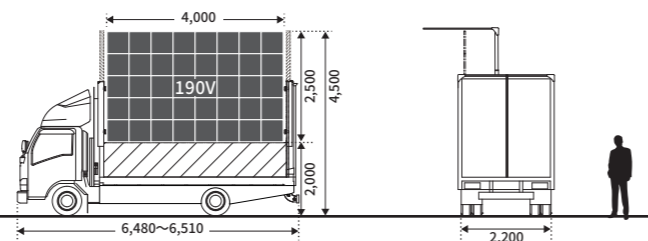

01 Vision Mover BIG LIFTER ビジョンムーバー・ビッグリフター

車輦サイズ		画面サイズ		画面下の高さ
長さ	8,380mm	500V	10,800×6,000mm	MAX 5,000mm
高さ	3,750mm	400V	9,000×4,800mm	MAX 6,000mm
車幅	2,480mm	wide	13,200×3,600mm	MAX 7,000mm
重量	14,265kg	500V×2	21,600×6,000mm	MAX 5,000mm
		400V×2	16,800×4,800mm	MAX 6,000mm

02 Vision Mover HIGH LIFTER ビジョンムーバー・ハイリフター

車輦サイズ		画面サイズ		画面下の高さ
長さ	6,370mm	300V	6,600×3,600mm	MAX 2,900mm
高さ	3,490mm	275V	6,000×3,600mm	MAX 2,900mm
車幅	2,200mm	250V	5,400×3,000mm	MAX 3,500mm
重量	7,710kg	220V	4,800×3,000mm	MAX 3,500mm
		190V	4,200×2,400mm	MAX 4,100mm

03 Vision Mover V-CHANGER ビジョンムーバー・Vチェンジャー

車輦サイズ		画面サイズ		画面下の高さ
長さ	7,020~7,120mm	300V	6,600×3,600mm	1,435~ 3,355mm
高さ	3,200~3,290mm	275V	6,000×3,600mm	
車幅	2,190~2,200mm	250V	5,400×3,000mm	
重量	7,430~7,490kg	220V	4,800×3,000mm	

04 Vision Mover V-COMPACT ビジョンムーバー・Vコンパクト

車輦サイズ		画面サイズ		画面下の高さ
長さ	6,480~6,510mm	190V	4,000×2,500mm	約2,000mm
高さ	3,160~3,190mm			
車幅	2,200mm			
重量	6,780~6,785kg			

大型LEDビジョンカー ビジョンムーバー シリーズ

LED DISPLAY CAR
VISION
MOVER