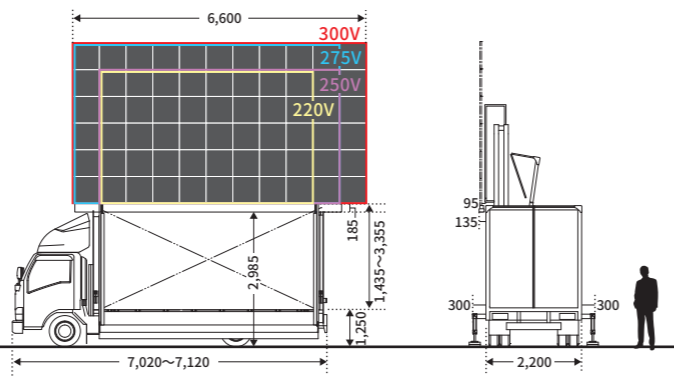

01 Vision Mover BIG LIFTER ビジョンムーバー・ビッグリフター

車輦サイズ		画面サイズ		画面下の高さ
長さ	8,380mm	500V	10,800×6,000mm	MAX 5,000mm
高さ	3,750mm	400V	9,000×4,800mm	MAX 6,000mm
車幅	2,480mm	wide	13,200×3,600mm	MAX 7,000mm
重量	14,265kg	500V×2	21,600×6,000mm	MAX 5,000mm
		400V×2	16,800×4,800mm	MAX 6,000mm

02 Vision Mover HIGH LIFTER ビジョンムーバー・ハイリフター

車輦サイズ		画面サイズ		画面下の高さ
長さ	6,370mm	300V	6,600×3,600mm	MAX 2,900mm
高さ	3,490mm	275V	6,000×3,600mm	MAX 2,900mm
車幅	2,200mm	250V	5,400×3,000mm	MAX 3,500mm
重量	7,710kg	220V	4,800×3,000mm	MAX 3,500mm
		190V	4,200×2,400mm	MAX 4,100mm

03 Vision Mover V-CHANGER ビジョンムーバー・Vチェンジャー

車輦サイズ		画面サイズ		画面下の高さ
長さ	7,020~7,120mm	300V	6,600×3,600mm	1,435~ 3,355mm
高さ	3,200~3,290mm	275V	6,000×3,600mm	
車幅	2,190~2,200mm	250V	5,400×3,000mm	
重量	7,430~7,490kg	220V	4,800×3,000mm	

04 Vision Mover V-COMPACT ビジョンムーバー・Vコンパクト

車輦サイズ		画面サイズ		画面下の高さ
長さ	6,480~6,510mm	190V	4,000×2,500mm	約2,000mm
高さ	3,160~3,190mm			
車幅	2,200mm			
重量	6,780~6,785kg			

大型LEDビジョンカー ビジョンムーバー シリーズ

LED DISPLAY CAR
VISION
MOVER