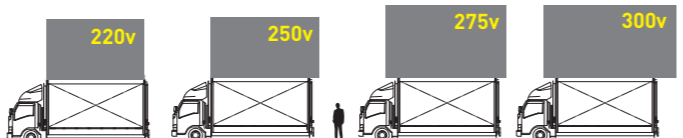

Vision Mover series
03 Vision Mover V-CHANGER
ビジョンムーバー・Vチェンジャー

5,500cd/m² 画面：MAX300インチ LEDピッチ：6 mm

画面サイズ・画面の高さを最適な状態に！2台のシンメトリー配置も可能

5,500cd/m²の高輝度LED
MAX300インチLED画面を気軽にご利用いただけます

画面サイズ・画面の高さや角度を、最適な形にチェンジ！パブリックビューイングや屋外イベントで、高輝度の大型LEDビジョンを気軽に簡単にご利用いただけます。2台をシンメトリーに配置することも可能。

最適なサイズバリエーションをお選びいただけます

Vision Mover series
04 Vision Mover V-COMPACT
ビジョンムーバー・Vコンパクト

6,500cd/m² 画面：190インチ LEDピッチ：6mm

急な天候変化にも対応できる全天候型のコンパクトビジョンカー

狭い駐車スペースにも対応可能な車輪サイズで190インチLED画面をスピード設置

雨天使用可能タイプなので、変動が激しい昨今の気候にも対応できます。また高輝度LEDは日中・夜間を問わず、明るく鮮明な映像。屋外でも屋内でも駐車スペースさえあれば、190インチのLEDビジョンをスピーディーに設置します。