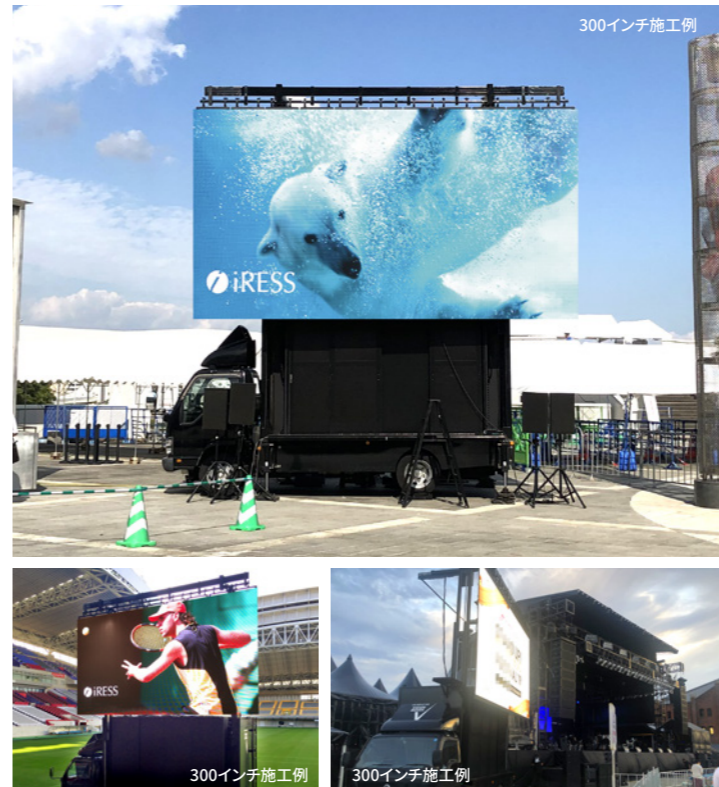

東京 東京都江戸川区臨海町3-6-4 ヒューリック葛西臨海ビル5F
大阪 大阪府大阪市住之江区新北島3-4-4

Vision Mover series
01 Vision Mover BIG LIFTER
ビジョンムーバー・ビッグリフター

5,000cd/m² 画面：400/500インチ×2 LEDピッチ：6 or 9mm

MAX 500インチ×2 (w:21m) の大画面を素早く安全に施工

設置場所、映像コンテンツ、プロモーション形態に合わせて高輝度LED大画面を素早く施工できます

400 or 500インチの大画面だけでなく、2台連結で16~21mのワイド画面も可能。スピーディーなリフトアップ機能で、大画面を高い位置にセッティングします。映像コンテンツやプロモーションに合わせて縦長画面も施工できる、国内最大クラスのビジョンカーです。

Vision Mover series
02 Vision Mover HIGH LIFTER
ビジョンムーバー・ハイリフター

5,000cd/m² 画面：MAX300インチ LEDピッチ：6 or 9mm

MAX 300インチの大型LEDビジョンを画面下3mの高さにセット

300インチLED画面を、高い位置にセットするならコレ！離れた場所からでも視認性抜群です

大型のメインビジョンが欲しい場所に車輛を運ぶだけで、屋外・屋内使用ともにMAX300インチのLED画面を高い位置にリフトアップ。遠くからでも視認性が高いため、ステージビジョンとしても使えます。素早い設置・撤去が可能のため、河川敷での防災訓練などにも使用されています。