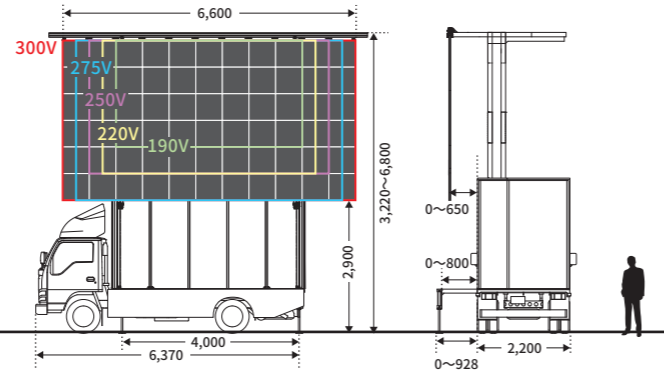

01 Vision Mover BIG LIFTER ビジョンムーバー・ビッグリフター

車輦サイズ		画面サイズ		画面下の高さ
長さ	8,380mm	500V	10,800×6,000mm	MAX 5,000mm
高さ	3,750mm	400V	9,000×4,800mm	MAX 6,000mm
車幅	2,480mm	wide	13,200×3,600mm	MAX 7,000mm
重量	14,265kg	500V×2	21,600×6,000mm	MAX 4,000mm
		400V×2	16,800×4,800mm	MAX 6,000mm

02 Vision Mover HIGH LIFTER ビジョンムーバー・ハイリフター

車輦サイズ		画面サイズ		画面下の高さ
長さ	6,370mm	300V	6,600×3,600mm	MAX 2,900mm
高さ	3,490mm	275V	6,000×3,600mm	MAX 2,900mm
車幅	2,200mm	250V	5,400×3,000mm	MAX 3,500mm
重量	7,710kg	220V	4,800×3,000mm	MAX 3,500mm
		190V	4,200×2,400mm	MAX 4,100mm

03 Vision Mover V-CHANGER ビジョンムーバー・Vチェンジャー

車輦サイズ		画面サイズ		画面下の高さ
長さ	7,020~7,120mm	300V	6,600×3,600mm	1,435~3,355mm
高さ	3,200~3,290mm	275V	6,000×3,600mm	
車幅	2,190~2,200mm	250V	5,400×3,000mm	
重量	7,430~7,490kg	220V	4,800×3,000mm	

04 Vision Mover V-COMPACT ビジョンムーバー・Vコンパクト

車輦サイズ		画面サイズ		画面下の高さ
長さ	6,480~6,510mm	190V	4,000×2,500mm	約2,000mm
高さ	3,160~3,190mm			
車幅	2,200mm			
重量	6,780~6,785kg			

大型LEDビジョンカー ビジョンムーバー シリーズ

LED DISPLAY CAR
VISION
MOVER