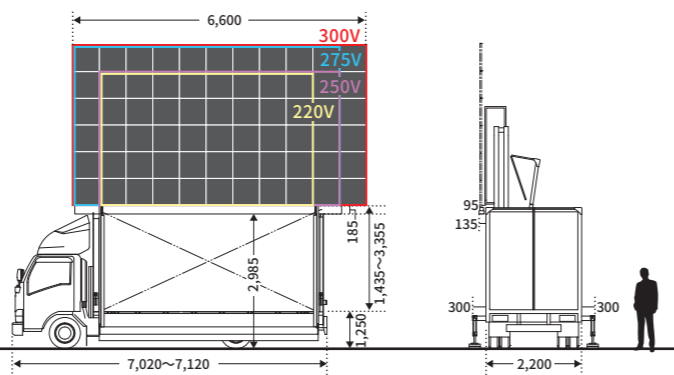

01 Vision Mover BIG LIFTER ビジョンムーバー・ビッグリフター

車輦サイズ		画面サイズ		画面下の高さ
長さ	8,380mm	500V	10,800×6,000mm	MAX 5,000mm
高さ	3,750mm	400V	9,000×4,800mm	MAX 6,000mm
車幅	2,480mm	wide	13,200×3,600mm	MAX 7,000mm
重量	14,265kg	500V×2	21,600×6,000mm	MAX 4,000mm
		400V×2	16,800×4,800mm	MAX 6,000mm

02 Vision Mover HIGH LIFTER ビジョンムーバー・ハイリフター

車輦サイズ		画面サイズ		画面下の高さ
長さ	6,370mm	300V	6,600×3,600mm	MAX 2,900mm
高さ	3,490mm	275V	6,000×3,600mm	MAX 2,900mm
車幅	2,200mm	250V	5,400×3,000mm	MAX 3,500mm
重量	7,710kg	220V	4,800×3,000mm	MAX 3,500mm
		190V	4,200×2,400mm	MAX 4,100mm

03 Vision Mover V-CHANGER ビジョンムーバー・Vチェンジャー

車輦サイズ		画面サイズ		画面下の高さ
長さ	7,020~7,120mm	300V	6,600×3,600mm	1,435~3,355mm
高さ	3,200~3,290mm	275V	6,000×3,600mm	
車幅	2,190~2,200mm	250V	5,400×3,000mm	
重量	7,430~7,490kg	220V	4,800×3,000mm	

04 Vision Mover V-COMPACT ビジョンムーバー・Vコンパクト

車輦サイズ		画面サイズ		画面下の高さ
長さ	6,480~6,510mm	190V	4,000×2,500mm	約2,000mm
高さ	3,160~3,190mm			
車幅	2,200mm			
重量	6,780~6,785kg			

大型LEDビジョンカー ビジョンムーバー シリーズ

LED DISPLAY CAR
VISION
MOVER