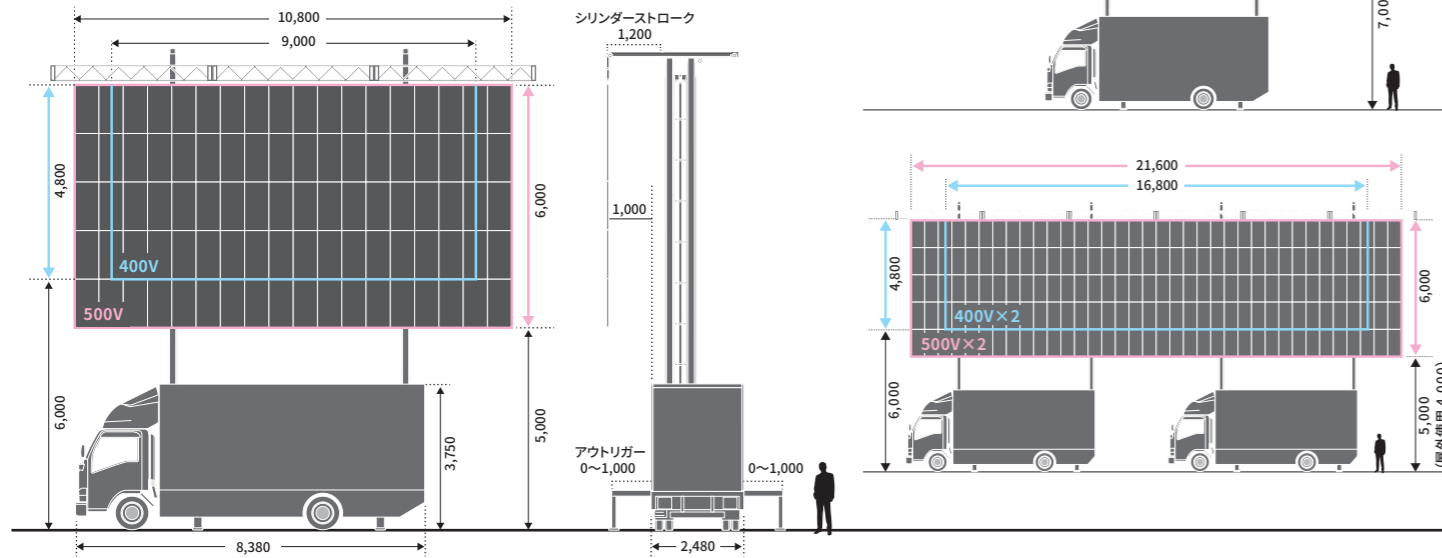

01 Vision Mover BIG LIFTER ビジョンムーバー・ビッグリフター

車輦サイズ		画面サイズ		画面下の高さ
長さ	8,380mm	500V	10,800×6,000mm	MAX 5,000mm
高さ	3,750mm	400V	9,000×4,800mm	MAX 6,000mm
車幅	2,480mm	wide	13,200×3,600mm	MAX 7,000mm
重量	14,265kg	500V×2	21,600×6,000mm	MAX 4,000mm
		400V×2	16,800×4,800mm	MAX 6,000mm

02 Vision Mover HIGH LIFTER ビジョンムーバー・ハイリフター

車輦サイズ		画面サイズ		画面下の高さ
長さ	6,370mm	300V	6,600×3,600mm	MAX 2,900mm
高さ	3,490mm	275V	6,000×3,600mm	MAX 2,900mm
車幅	2,200mm	250V	5,400×3,000mm	MAX 3,500mm
重量	7,710kg	220V	4,800×3,000mm	MAX 3,500mm
		190V	4,200×2,400mm	MAX 4,100mm

03 Vision Mover V-CHANGER ビジョンムーバー・Vチェンジャー

車輦サイズ		画面サイズ		画面下の高さ
長さ	7,020~7,120mm	300V	6,600×3,600mm	1,435~3,355mm
高さ	3,200~3,290mm	275V	6,000×3,600mm	
車幅	2,190~2,200mm	250V	5,400×3,000mm	
重量	7,430~7,490kg	220V	4,800×3,000mm	

04 Vision Mover V-COMPACT ビジョンムーバー・Vコンパクト

車輦サイズ		画面サイズ		画面下の高さ
長さ	6,480~6,510mm	190V	4,000×2,500mm	約2,000mm
高さ	3,160~3,190mm			
車幅	2,200mm			
重量	6,780~6,785kg			

大型LEDビジョンカー ビジョンムーバー シリーズ

LED DISPLAY CAR
VISION
MOVER