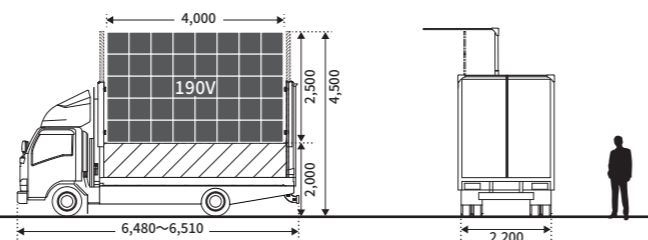

01 Vision Mover BIG LIFTER ビジョンムーバー・ビッグリフター

車輦サイズ		画面サイズ		画面下の高さ
長さ	8,380mm	500V	10,800×6,000mm	MAX 5,000mm
高さ	3,750mm	400V	9,000×4,800mm	MAX 6,000mm
車幅	2,480mm	wide	13,200×3,600mm	MAX 7,000mm
重量	14,265kg	500V×2	21,600×6,000mm	MAX 4,000mm
		400V×2	16,800×4,800mm	MAX 6,000mm

02 Vision Mover HIGH LIFTER ビジョンムーバー・ハイリフター

車輦サイズ		画面サイズ		画面下の高さ
長さ	6,370mm	300V	6,600×3,600mm	MAX 2,900mm
高さ	3,490mm	275V	6,000×3,600mm	MAX 2,900mm
車幅	2,200mm	250V	5,400×3,000mm	MAX 3,500mm
重量	7,710kg	220V	4,800×3,000mm	MAX 3,500mm
		190V	4,200×2,400mm	MAX 4,100mm

03 Vision Mover V-CHANGER ビジョンムーバー・Vチェンジャー

車輦サイズ		画面サイズ		画面下の高さ
長さ	7,020~7,120mm	300V	6,600×3,600mm	1,435~3,355mm
高さ	3,200~3,290mm	275V	6,000×3,600mm	
車幅	2,190~2,200mm	250V	5,400×3,000mm	
重量	7,430~7,490kg	220V	4,800×3,000mm	

04 Vision Mover V-COMPACT ビジョンムーバー・Vコンパクト

車輦サイズ		画面サイズ		画面下の高さ
長さ	6,480~6,510mm	190V	4,000×2,500mm	約2,000mm
高さ	3,160~3,190mm			
車幅	2,200mm			
重量	6,780~6,785kg			

大型LEDビジョンカー ビジョンムーバー シリーズ

LED DISPLAY CAR
VISION
MOVER