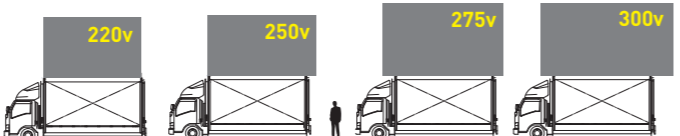

Vision Mover series
03 Vision Mover V-CHANGER
ビジョンムーバー・Vチェンジャー

5,500cd/m² 画面：MAX300インチ LEDピッチ：6 mm

画面サイズ・画面の高さを最適な状態に！2台のシンメトリー配置も可能

5,500cd/m²の高輝度LED
MAX300インチLED画面を気軽にご利用いただけます

画面サイズ・画面の高さや角度を、最適な形にチェンジ！パブリックビューイングや屋外イベントで、高輝度の大型LEDビジョンを気軽に簡単にご利用いただけます。2台をシンメトリーに配置することも可能。

最適なサイズバリエーションをお選びいただけます

Vision Mover series
04 Vision Mover V-COMPACT
ビジョンムーバー・Vコンパクト

6,500cd/m² 画面：190インチ LEDピッチ：6mm

急な天候変化にも対応できる全天候型のコンパクトビジョンカー

狭い駐車スペースにも対応可能な車輪サイズで190インチLED画面をスピード設置

雨天使用可能タイプなので、変動が激しい昨今の気候にも対応できます。また高輝度LEDは日中・夜間を問わず、明るく鮮明な映像。屋外でも屋内でも駐車スペースさえあれば、190インチのLEDビジョンをスピーディーに設置します。